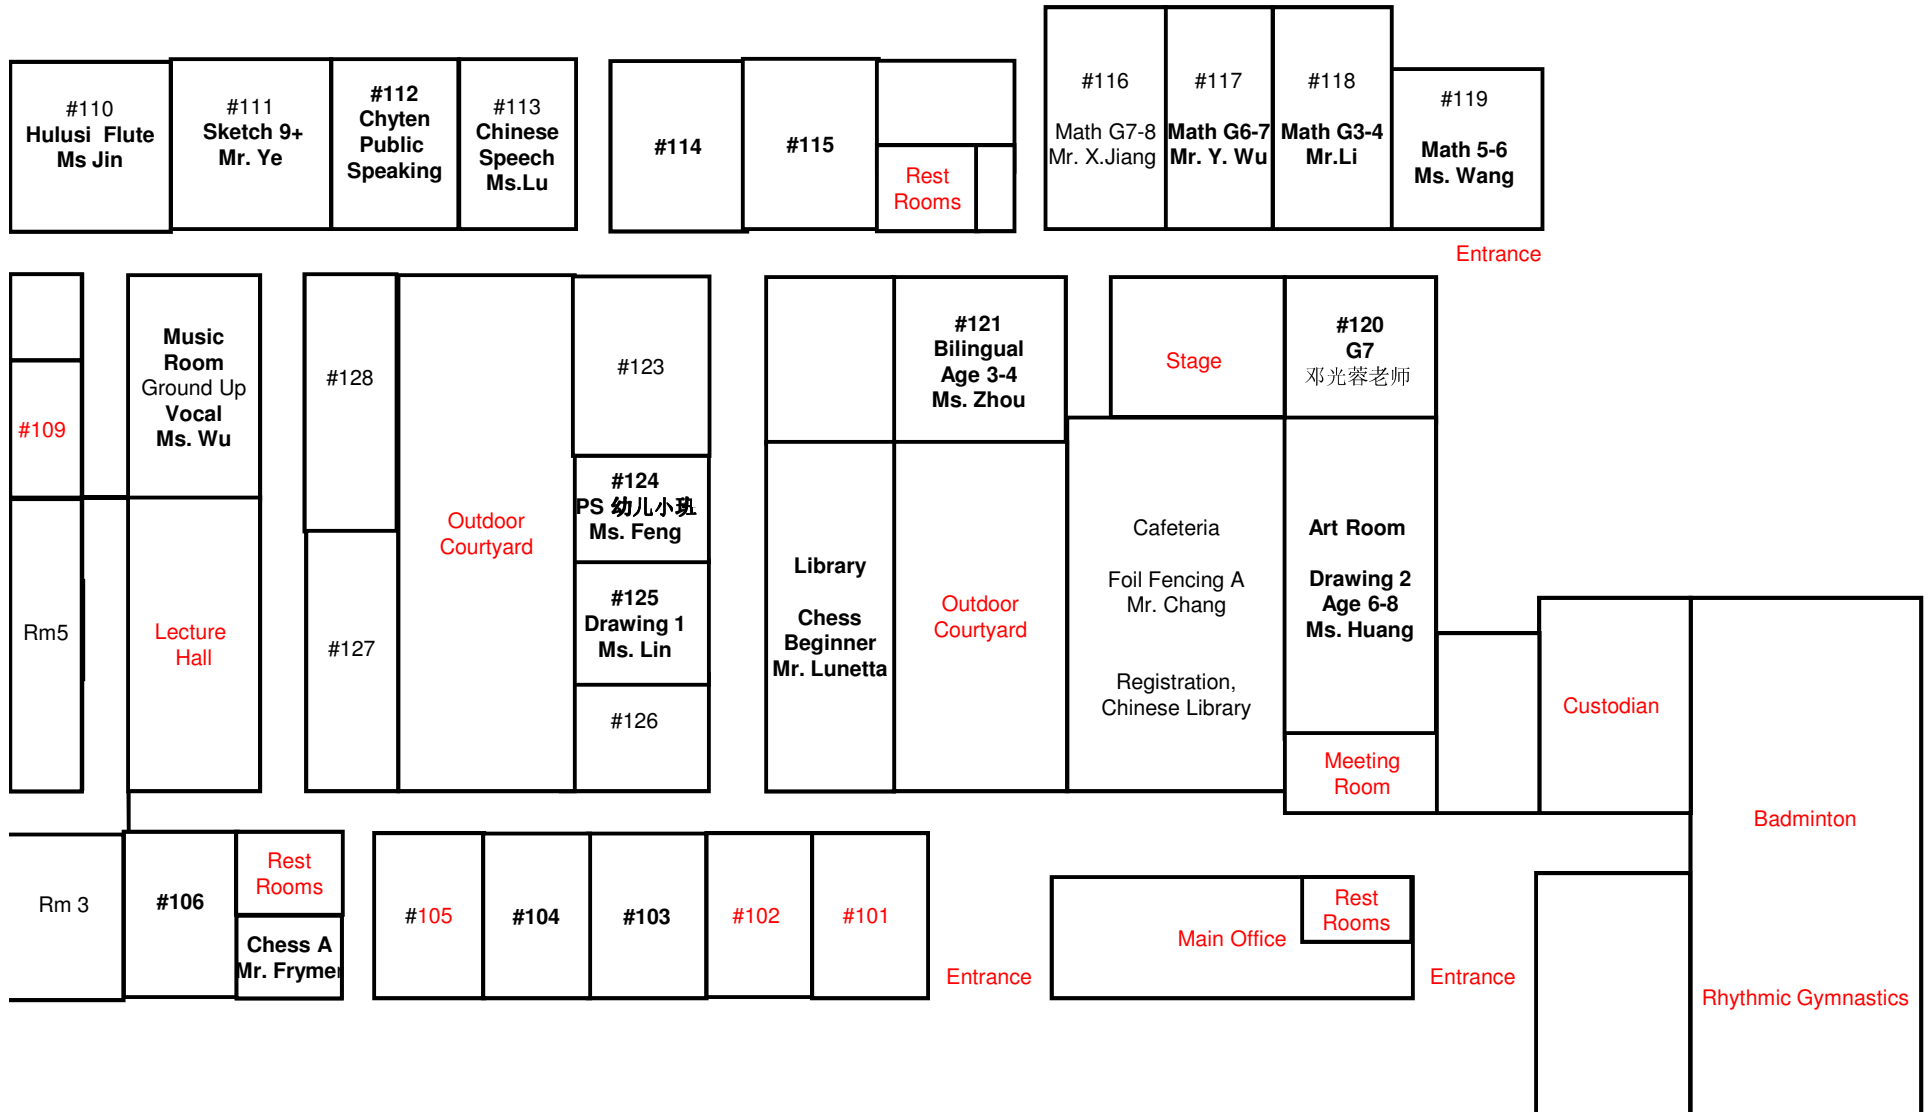

文诚中国文化学校2015-2016 第一节课教室分布图示
WSCC Classroom Assignments
Period One - Classes Start at 9:30

文诚中国文化学校2014-2015 第二节课教室分布图示
WSCC Classroom Assignments
Period Two - Classes Start at 11:10

文诚中国文化学校2014-2015 **第三节课**教室分布图示
WSCC Classroom Assignments
Period Three - Classes Start at 12:10