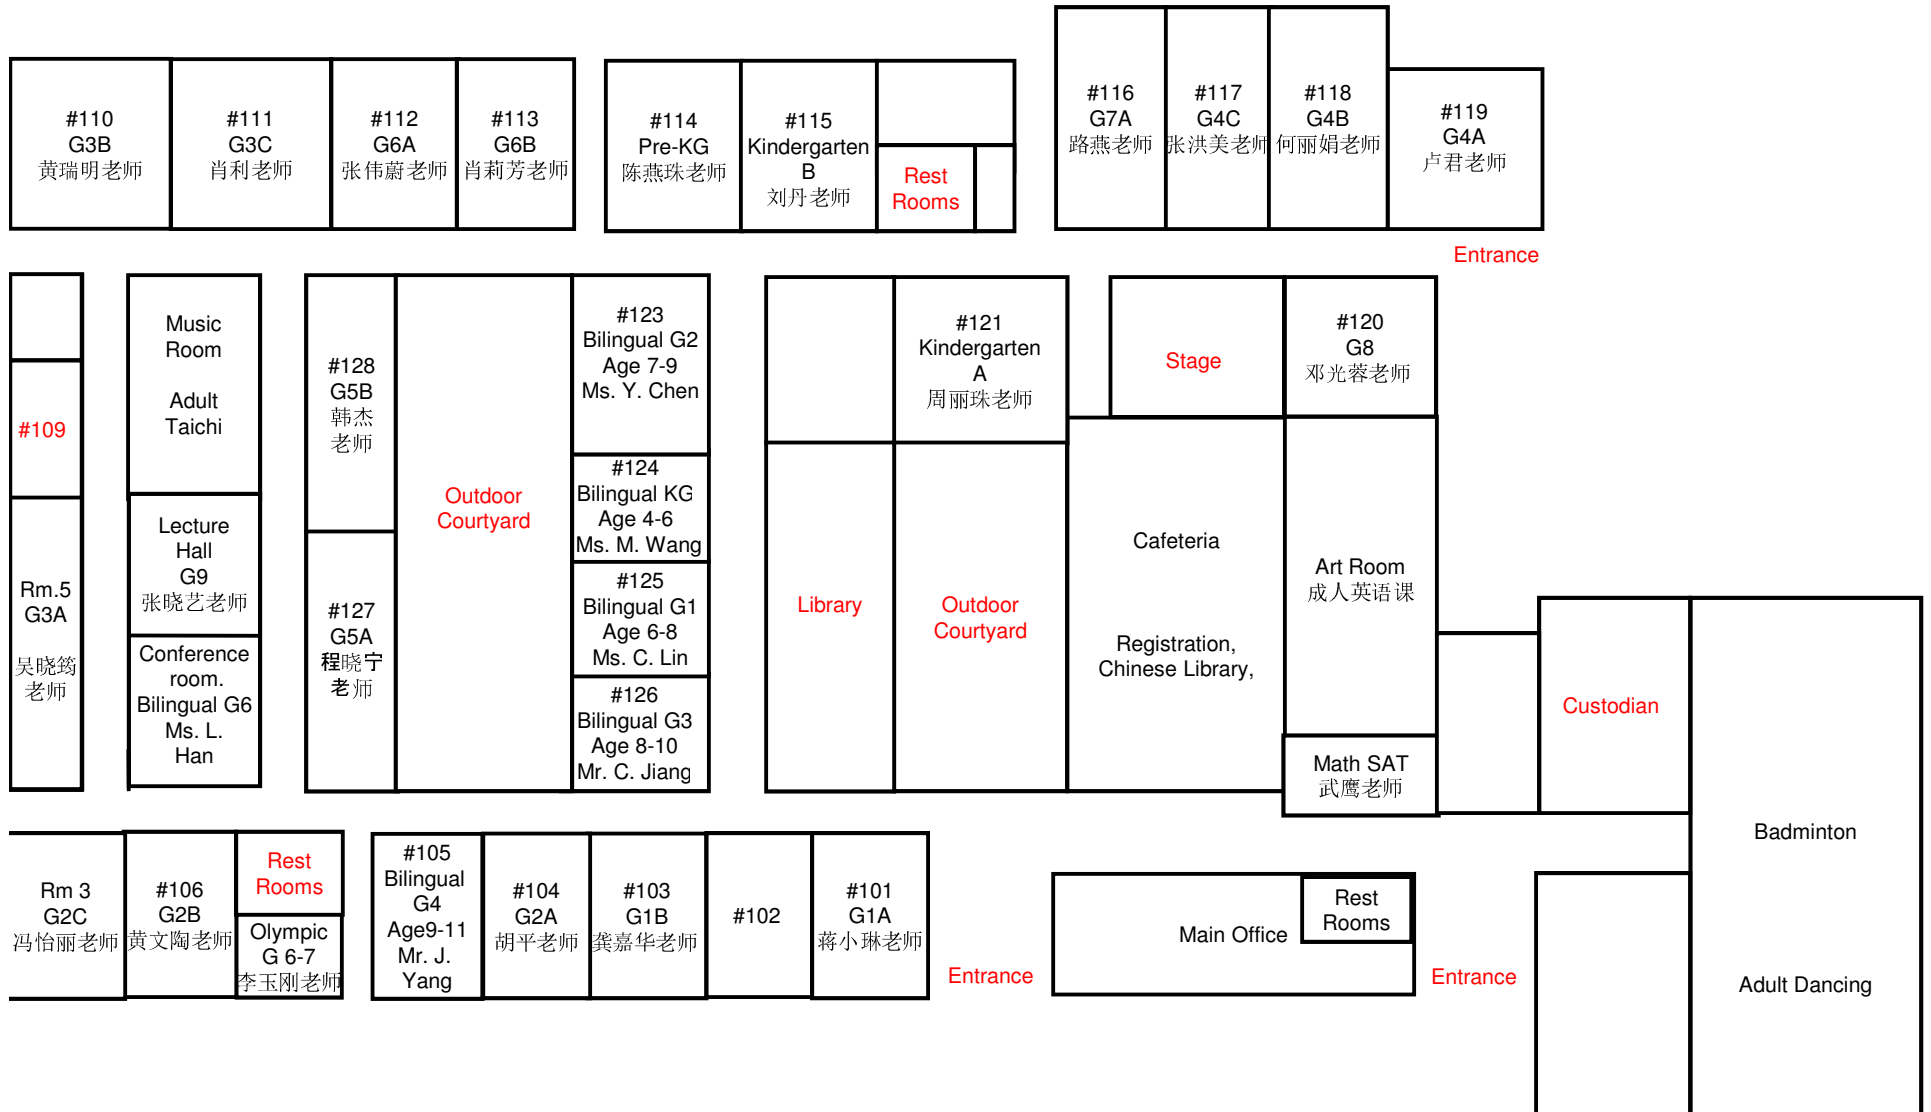

文诚中国文化学校2015-2016 第一节课教室分布图示
WSCC Classroom Assignments
Period One - Classes Start at 9:30

文诚中国文化学校2014-2015 第二节课教室分布图示
WSCC Classroom Assignments
Period Two - Classes Start at 11:10

文诚中国文化学校2014-2015 **第三节课**教室分布图示
WSCC Classroom Assignments
Period Three - Classes Start at 12:10